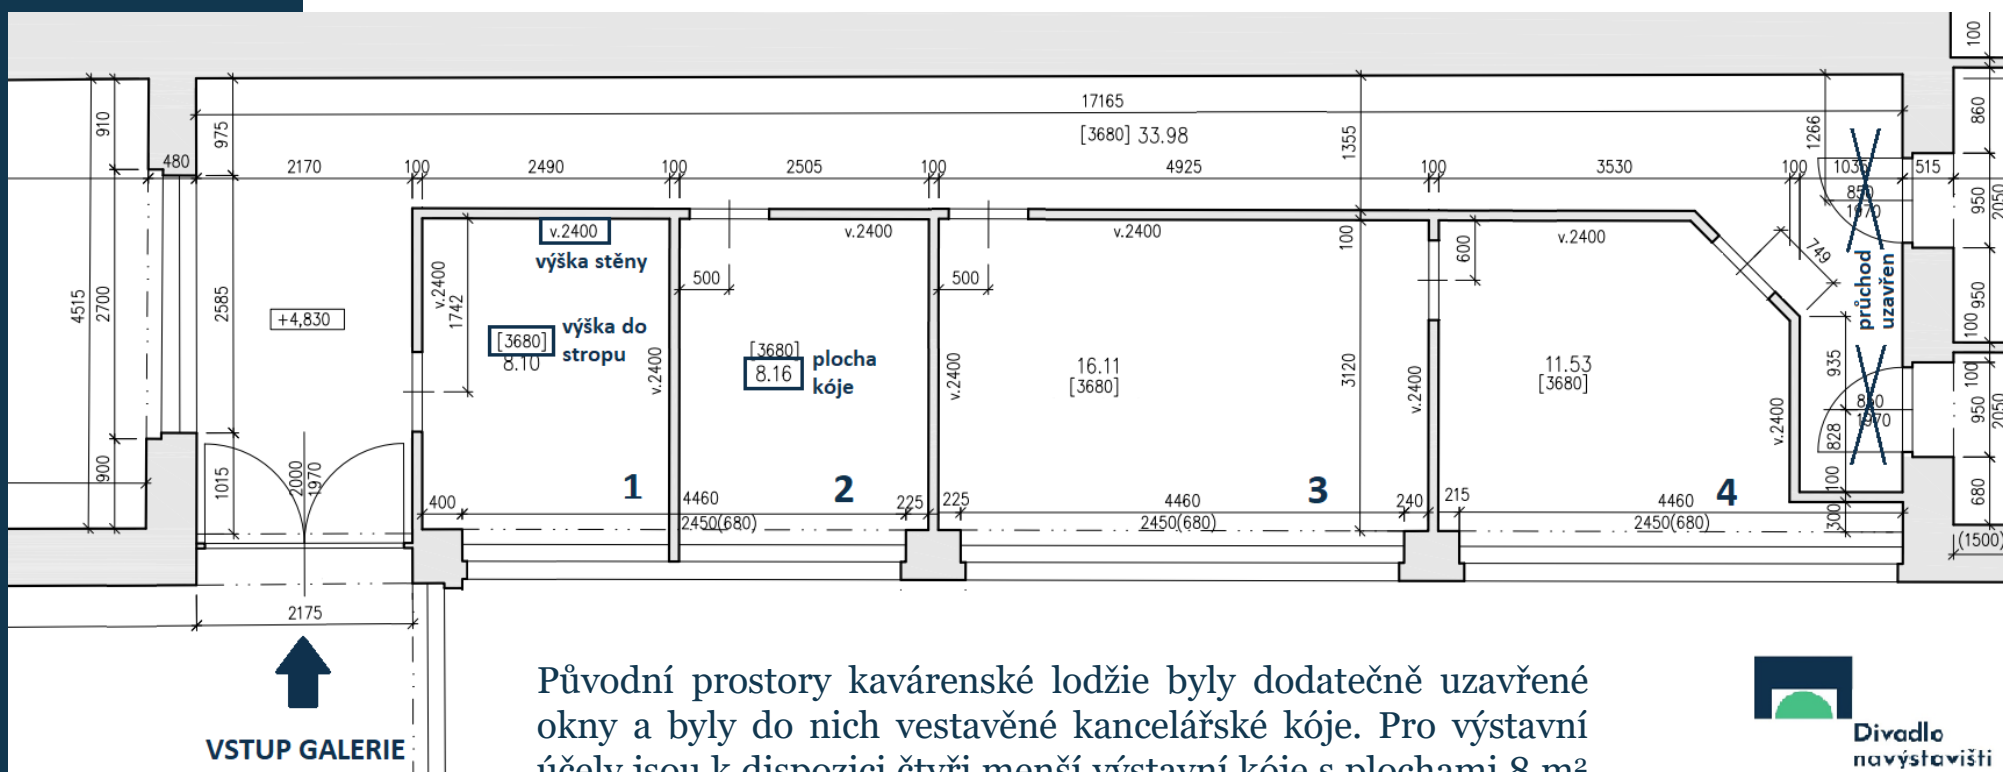

Poptávku, nabídky a dotazy zasílejte na adresu holecek@divadlonavystavisti.cz

galerie

Divadlo
navýstavišti

Původní prostory kavárenské lodžie byly dodatečně uzavřené okny a byly do nich vestavěné kancelářské kóje. Pro výstavní účely jsou k dispozici čtyři menší výstavní kóje s plochami 8 m² + 8 m² + 16 m² + 12 m² propojené částečně mezi sebou a do chodby. Celkem je v galerii k dispozici pro instalaci přibližně 85 metrů stěn, výška stěn v kójích je 2,5 m, výška stropu 3,6 m.

Pohled na propojené výstavní kóje

Pohled do chodby galerie

sály

Divadlo navýstavišti

V patře budovy se nachází tři komorní sály se samostatným přístupem po bočním točitém schodišti. Plocha sálů je 55 m² (sál A), 32 m² (sál B) + 32 m² (sál C). Sály jsou prosvětlené velkými okny, mají parketovou podlahu.

Z chodby u sálů je přístupné zázemí pro pořadatele, toalety pro návštěvníky a prostory galerie.

sály

**Divadlo
navýstavišti**

Největší sál (A) se hodí k produkci pro přibližně 30-40 diváků, je možné ho také zatemnit a promítat nebo využít světla.

přísálí

Divadlo navýstavišti

V přízemí budovy je k dispozici boční přísálí hlavního sálu. S plochou 100 m² se hodí především pro hudební produkce nebo přednášky s kapacitou přibližně 50-80 diváků.

Přísálí je v letním období možné spojovacími dveřmi propojit přímo s venkovními prostory.