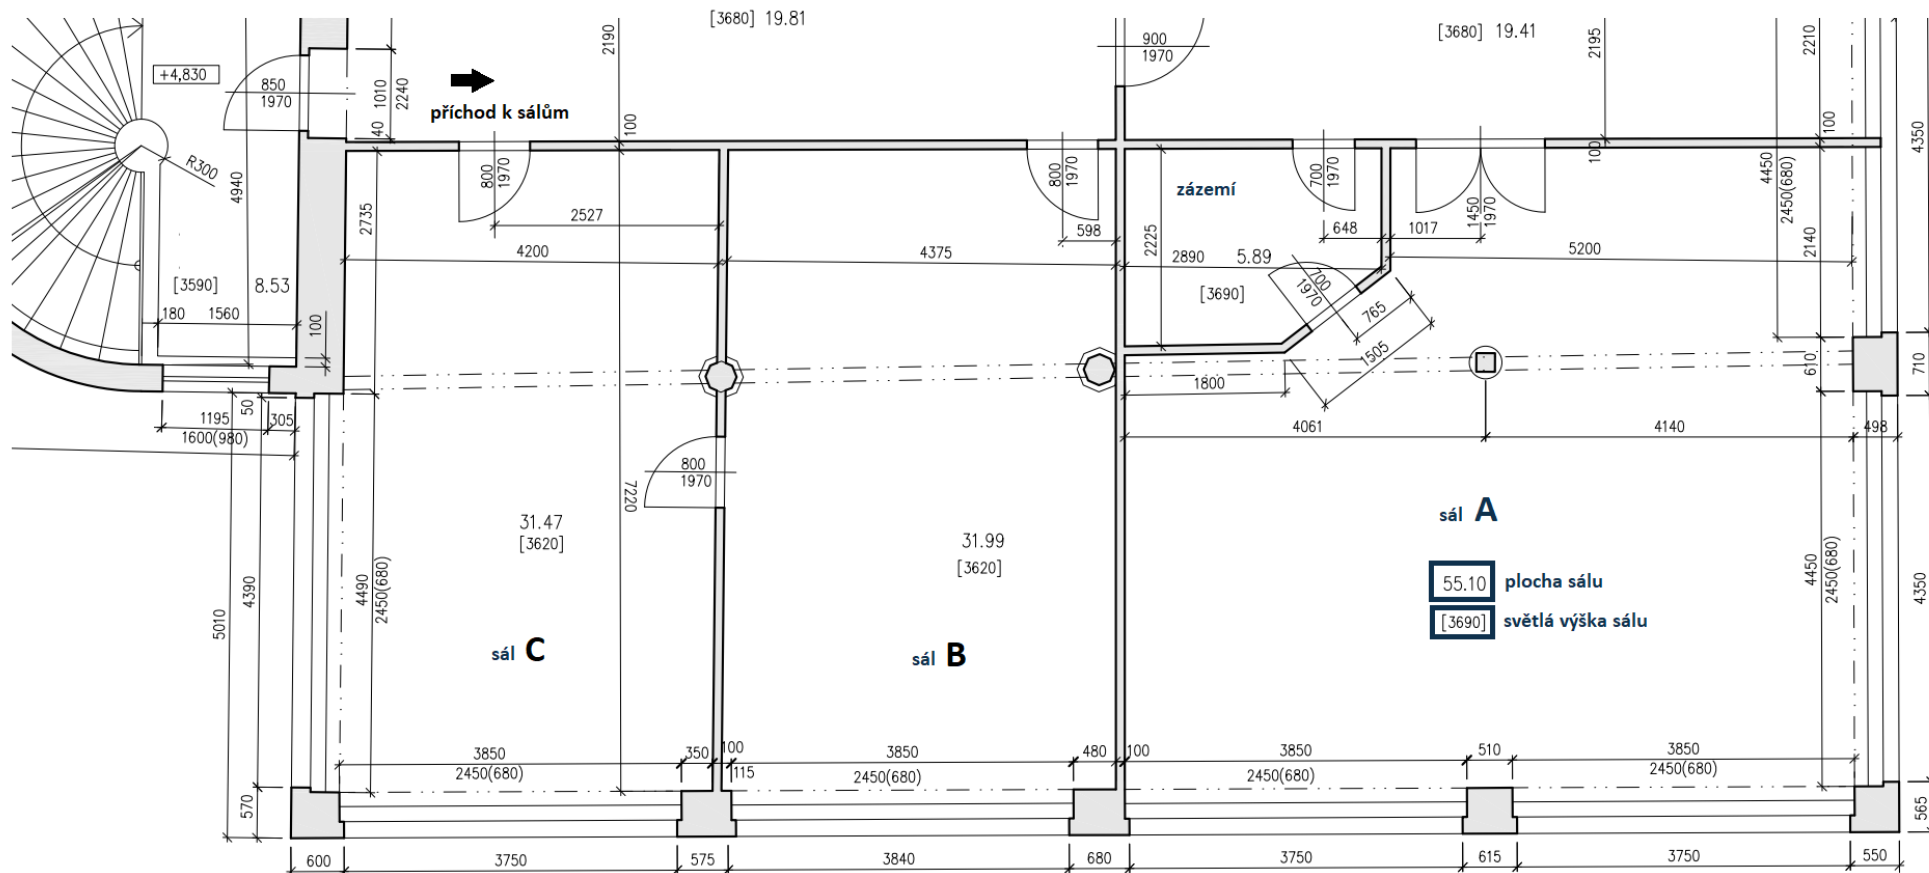

sály

Divadlo navýstavišti

V patře budovy se nachází tři komorní sály se samostatným přístupem po bočním točitém schodišti. Plocha sálů je 55 m² (sál A), 32 m² (sál B) + 32 m² (sál C). Sály jsou prosvětlené velkými okny, mají parketovou podlahu.

Z chodby u sálů je přístupné zázemí pro pořadatele, toalety pro návštěvníky a prostory galerie.