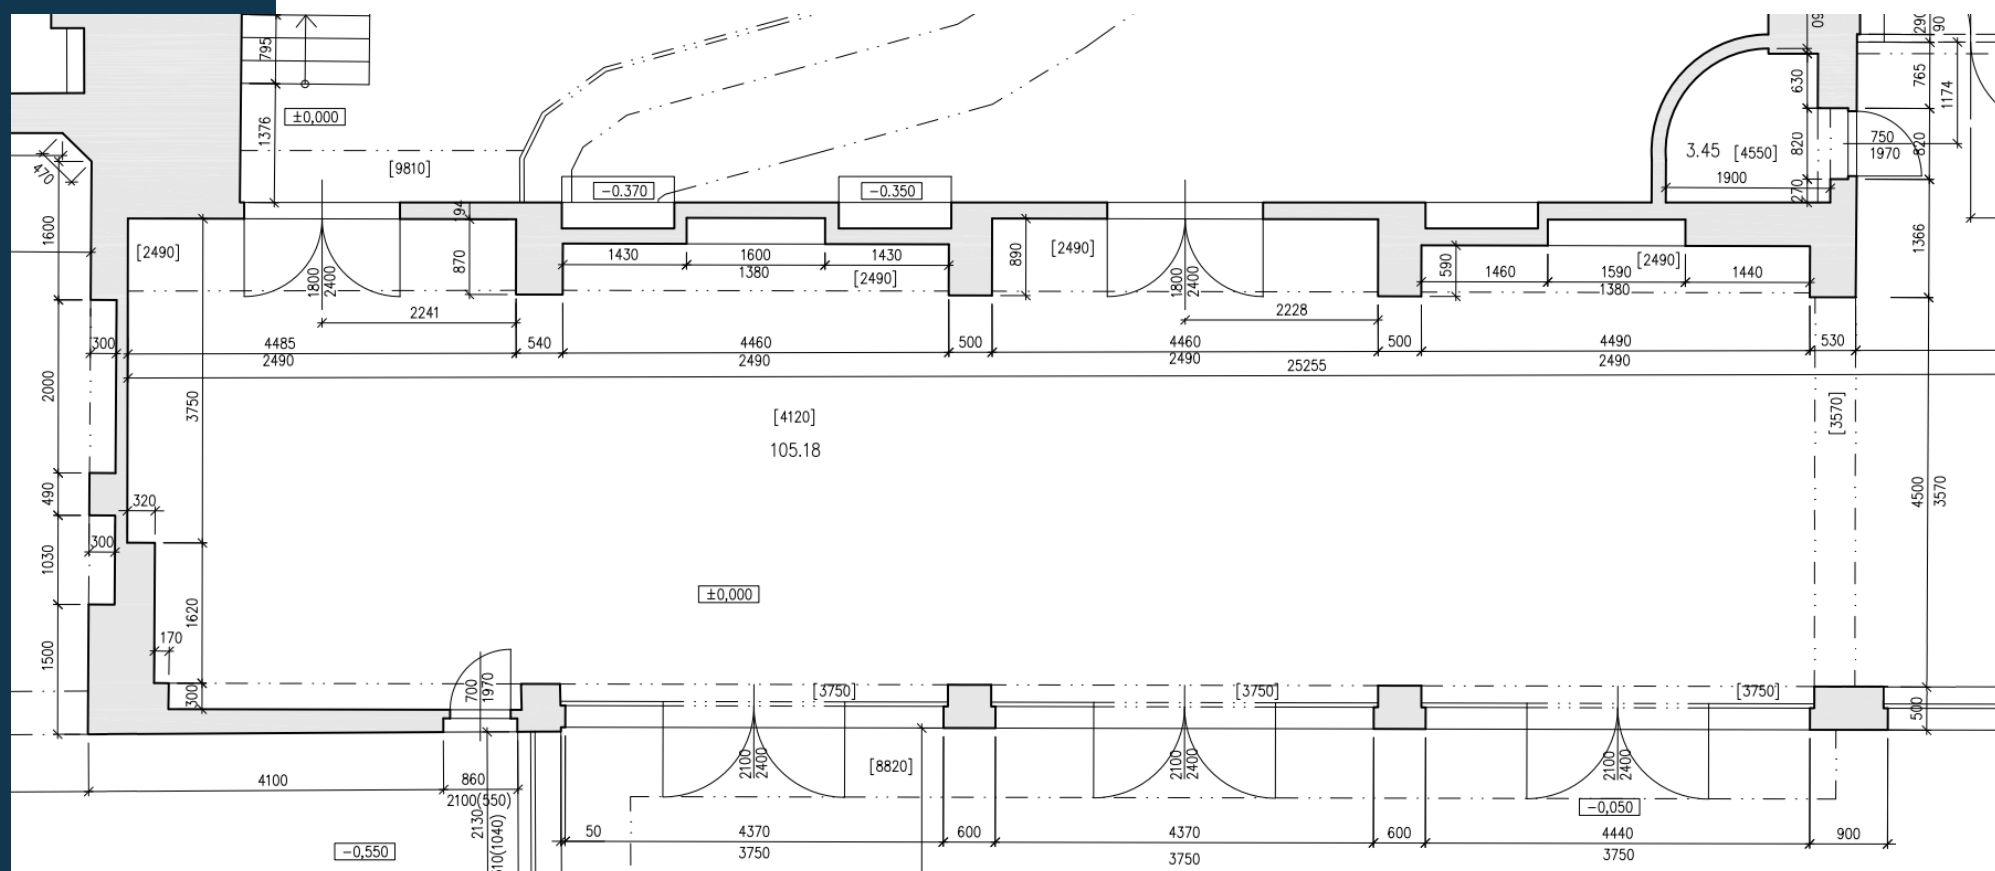

přísálí

Divadlo navýstavišti

V přízemí budovy je k dispozici boční přísálí hlavního sálu. S plochou 100 m² se hodí především pro hudební produkce nebo přednášky s kapacitou přibližně 50-80 diváků.

Přísálí je v letním období možné spojovacími dveřmi propojit přímo s venkovními prostory.